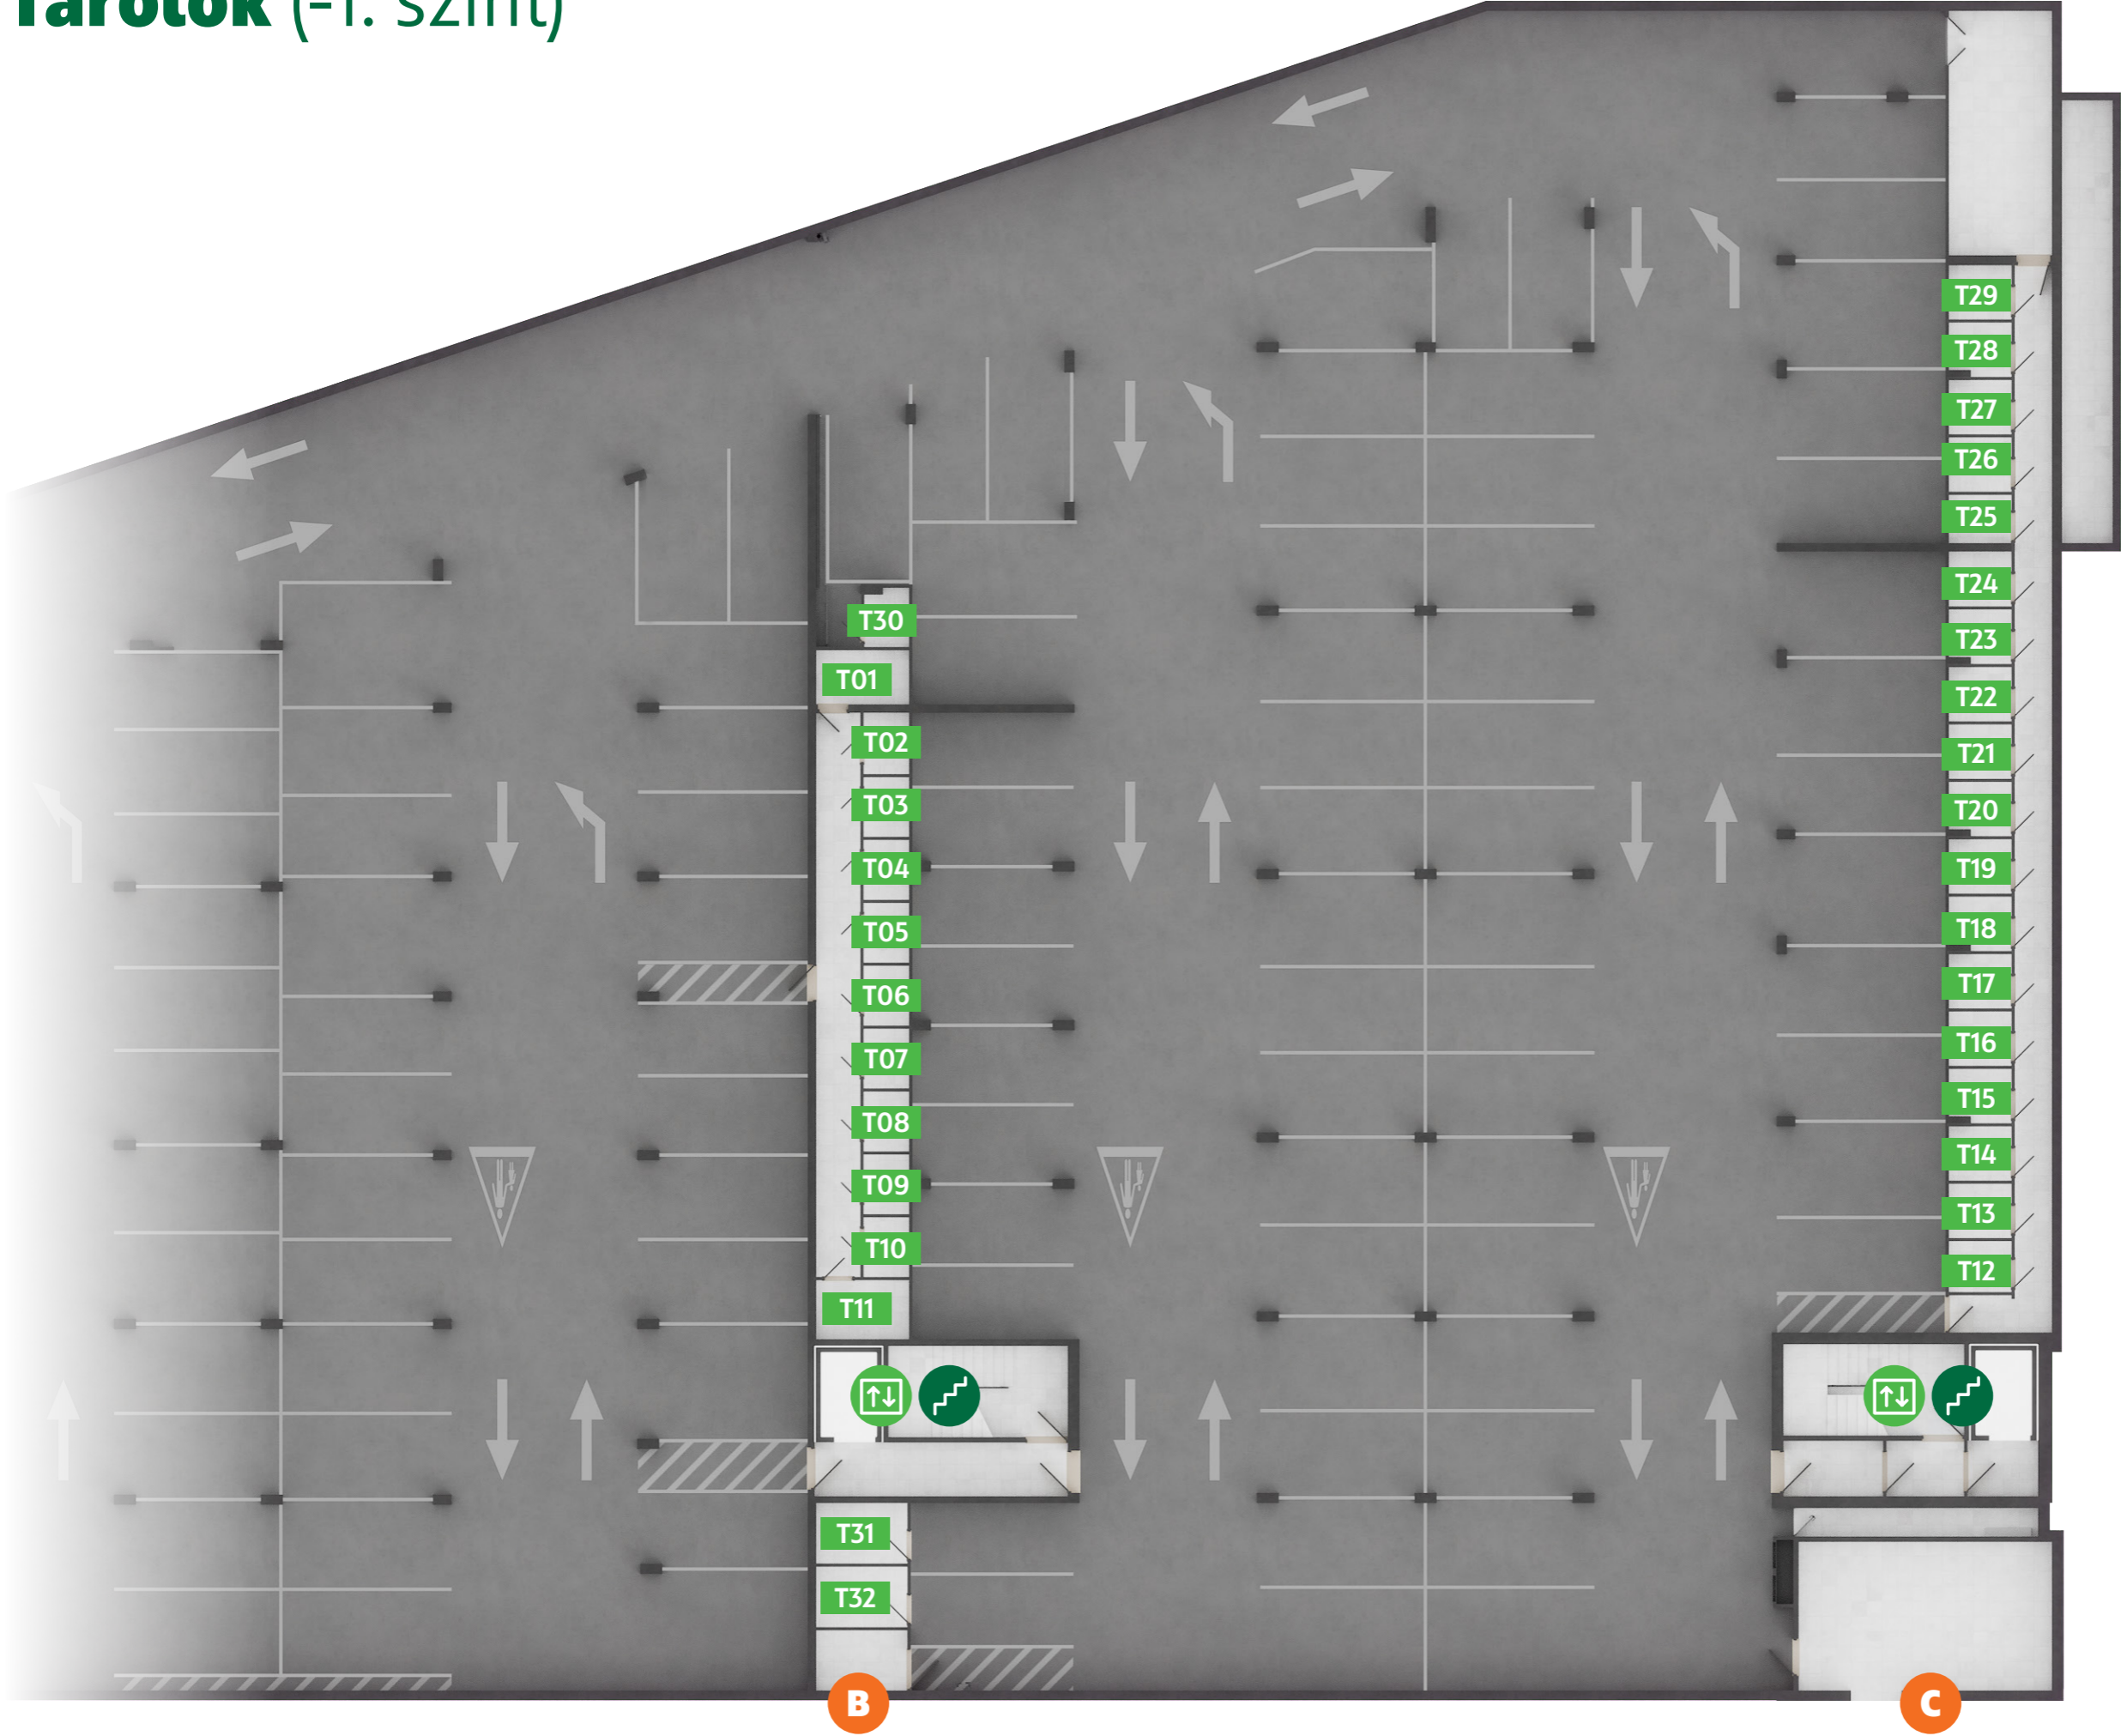

Tárolók (-1. szint)

Tároló	Alapterület
T01	4,54 m ²
T02	2,45 m ²
T03	2,38 m ²
T04	2,38 m ²
T05	2,38 m ²
T06	2,38 m ²
T07	2,38 m ²
T08	2,38 m ²
T09	2,38 m ²
T10	2,38 m ²
T11	4,65 m ²
T12	2,78 m ²
T13	2,96 m ²
T14	2,96 m ²
T15	2,83 m ²
T16	2,96 m ²
T17	2,96 m ²
T18	2,83 m ²
T19	2,96 m ²
T20	2,83 m ²
T21	2,96 m ²
T22	2,96 m ²
T23	2,83 m ²
T24	3,01 m ²
T25	2,64 m ²
T26	2,96 m ²
T27	2,96 m ²
T28	2,83 m ²
T29	2,96 m ²
T30 (P051)	2,25 m ²
T31 (P064)	4,82 m ²
T32 (P065)	4,82 m ²

Tárolók (Földszint)

Tároló	Alapterület
T33	7,00 m ²
T34	7,65 m ²
T35	6,50 m ²
T36	7,27 m ²
T37	8,51 m ²
T38	6,50 m ²
T39	7,27 m ²
T40	9,19 m ²
T41	3,99 m ²
T42	3,52 m ²
T43	3,38 m ²
T44	5,36 m ²
T45	5,60 m ²
T46	5,13 m ²
T47	5,47 m ²
T48	5,18 m ²
T49	10,16 m ²